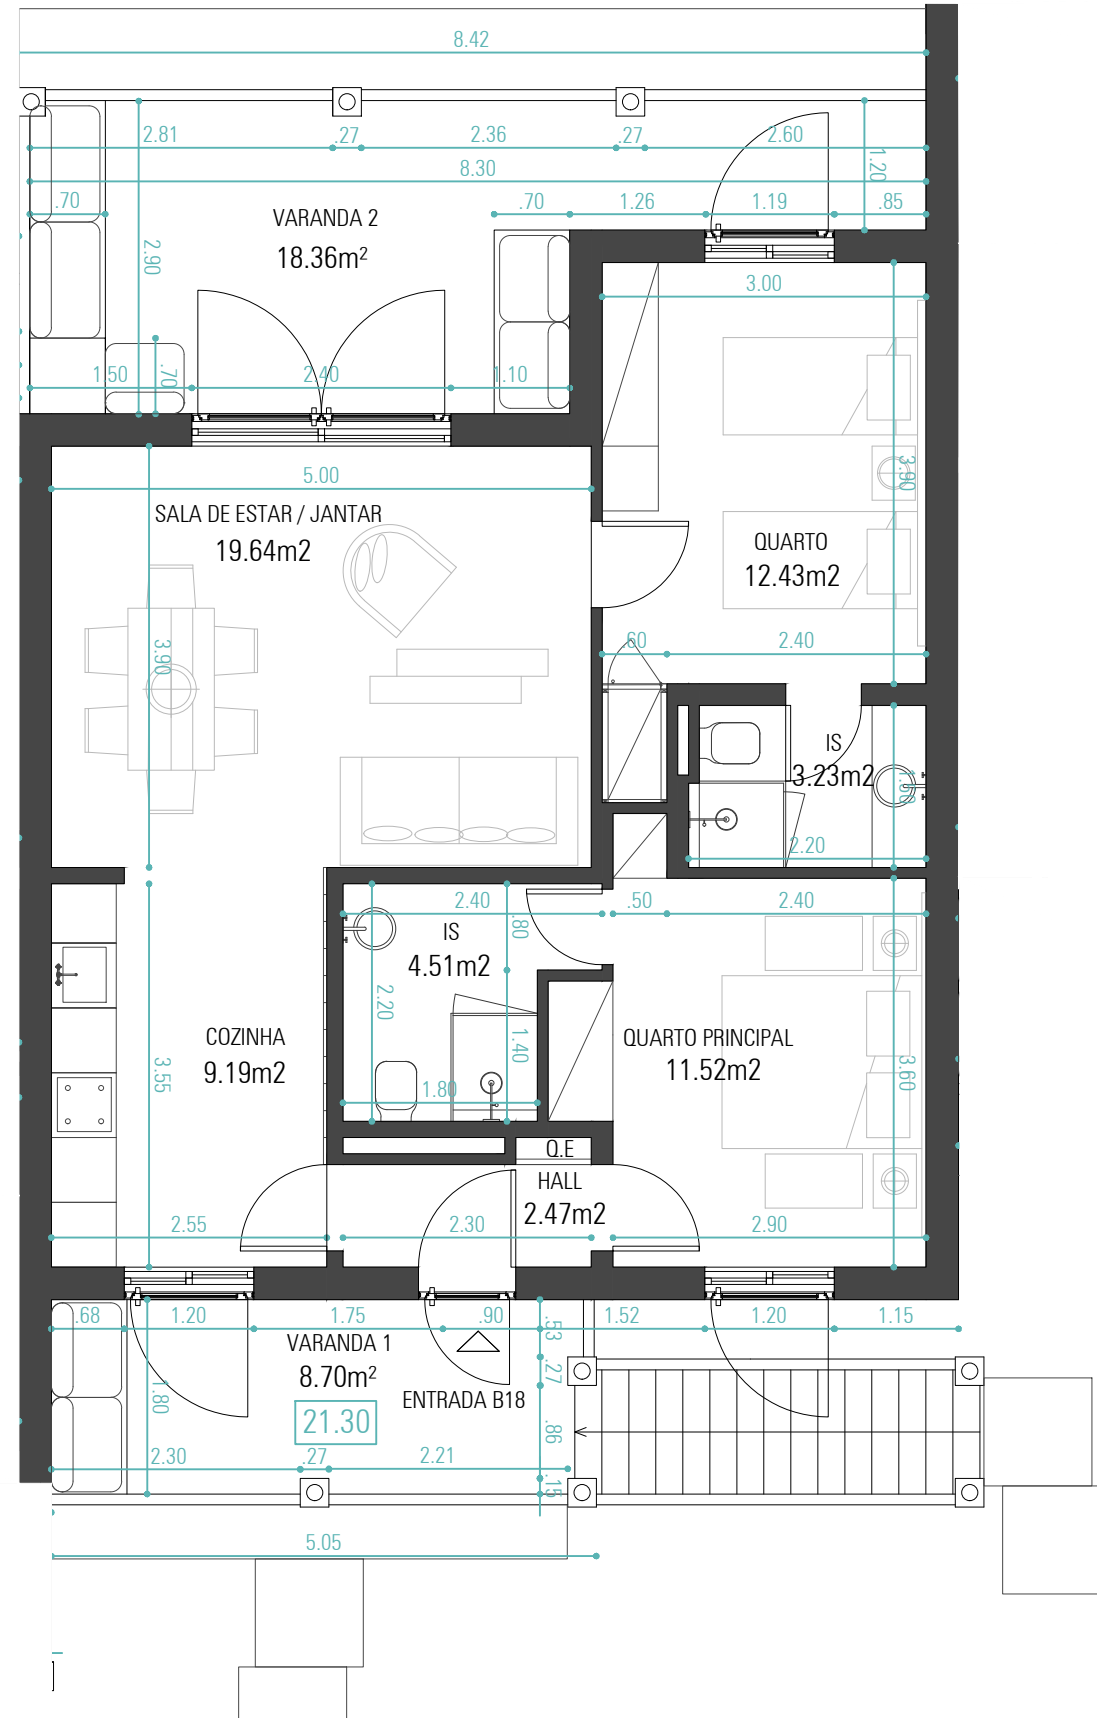

LA RÉSERVE

NATURAL RESORT & SPA

CARVALHAL — COMPORTA

Apartamento : B18 Piso 1

ASSOALHADAS	ÁREAS ÚTEIS
Hall	2.47m ²
Cozinha	9.19m ²
Sala de estar / jantar	19.64m ²
Quarto Principal	11.52m ²
Quarto	12.43m ²
IS	4.51m ²
IS	3.23m ²
ÁREA ÚTIL	62.99m²
Varanda 1	8.70m ²
Varanda 2	18.36m ²
ÁREA TOTAL ÚTIL	90.05m²